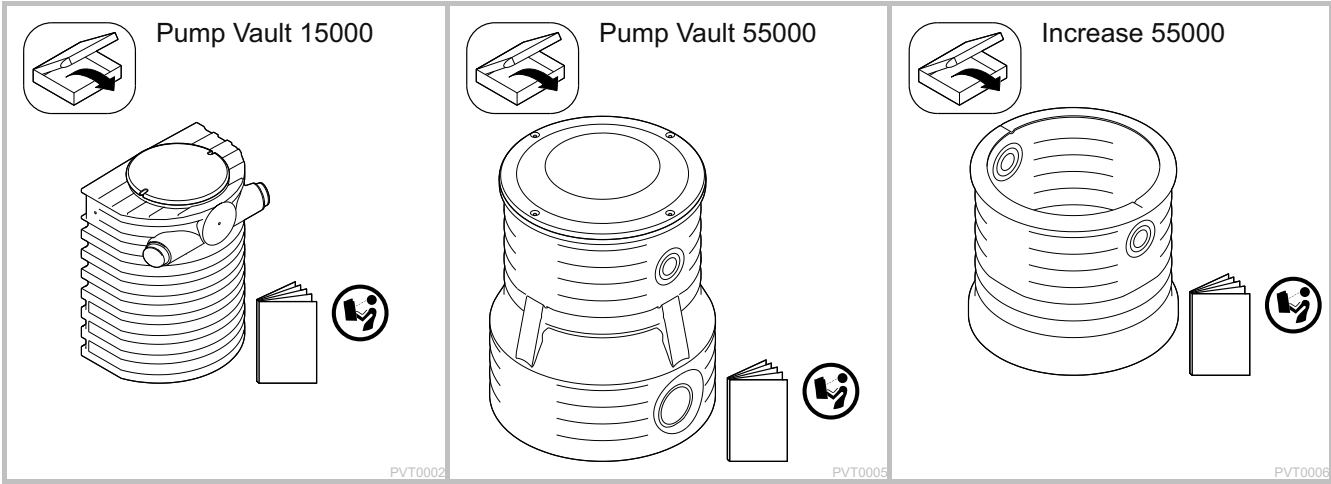

Pump Vault 15000/55000 Increase 55000

DE	Gebrauchsanleitung
EN	Operating instructions
FR	Notice d'emploi
NL	Gebruiksaanwijzing
ES	Instrucciones de uso
PT	Instruções de uso
IT	Istruzioni d'uso
DA	Brugsanvisning
NO	Bruksanvisning
SV	Bruksanvisning
FI	Käyttöohje
HU	Használati útmutató
PL	Instrukcja użytkowania
CS	Návod k použití
SK	Návod na použitie
SL	Navodila za uporabo
HR	Uputa o upotrebi
RO	Instrucțiuni de folosință
BG	Упътване за употреба
UK	Посібник з експлуатації
RU	Руководство по эксплуатации
CN	使用说明书

	<p>Pump Vault 15000 Aquarius Universal Premium 12000</p>	<p>Pump Vault 55000 Aquarius Universal Premium 20000 Aquarius Eco Expert 28000</p>	<p>Increase 55000 -</p>
---	---	---	------------------------------------

Pump Vault 15000

Pump Vault 55000

Increase 55000

PVT0003

Pump Vault 15000

Ø max. 38 mm

Water Replenishment System

Pump Vault 55000